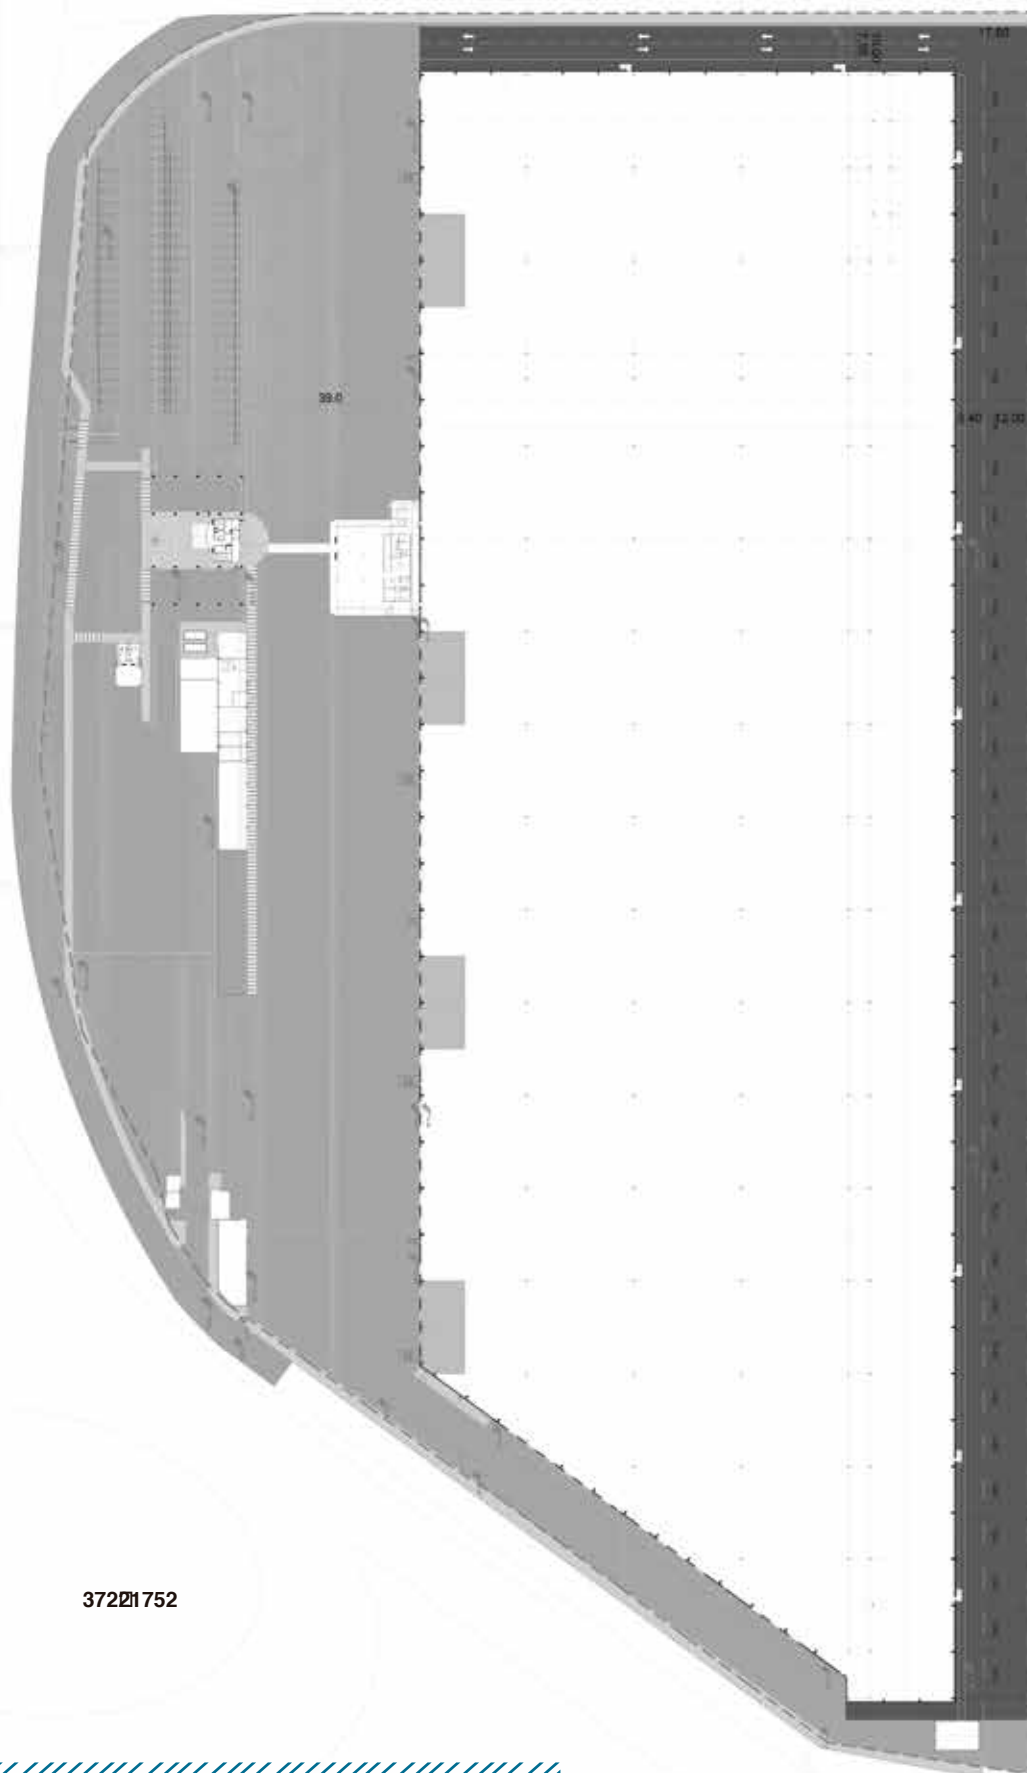

Au. Cámpora y Riachuelo

VILLA SOLDATI

PLAZA LOGISTICA CIUDAD

40.000 M2
CUBIERTOS

7.3 hect.
DE TERRENO

En la Ciudad
de Buenos Aires

101 Cocheras
AUTOS Y CAMIONES

25.000 M2
PLAYAS DE HORMIGÓN

1.450 M2
CUB. DE SERVICIOS

UBICACIÓN EN PLANO

MASTERPLAN

37201752

Oficinas Centrales

Basavilbaso 1350 7mo Of. 709 (C1006AAD) - Retiro

Tel: 011.5236.1010

Para más información