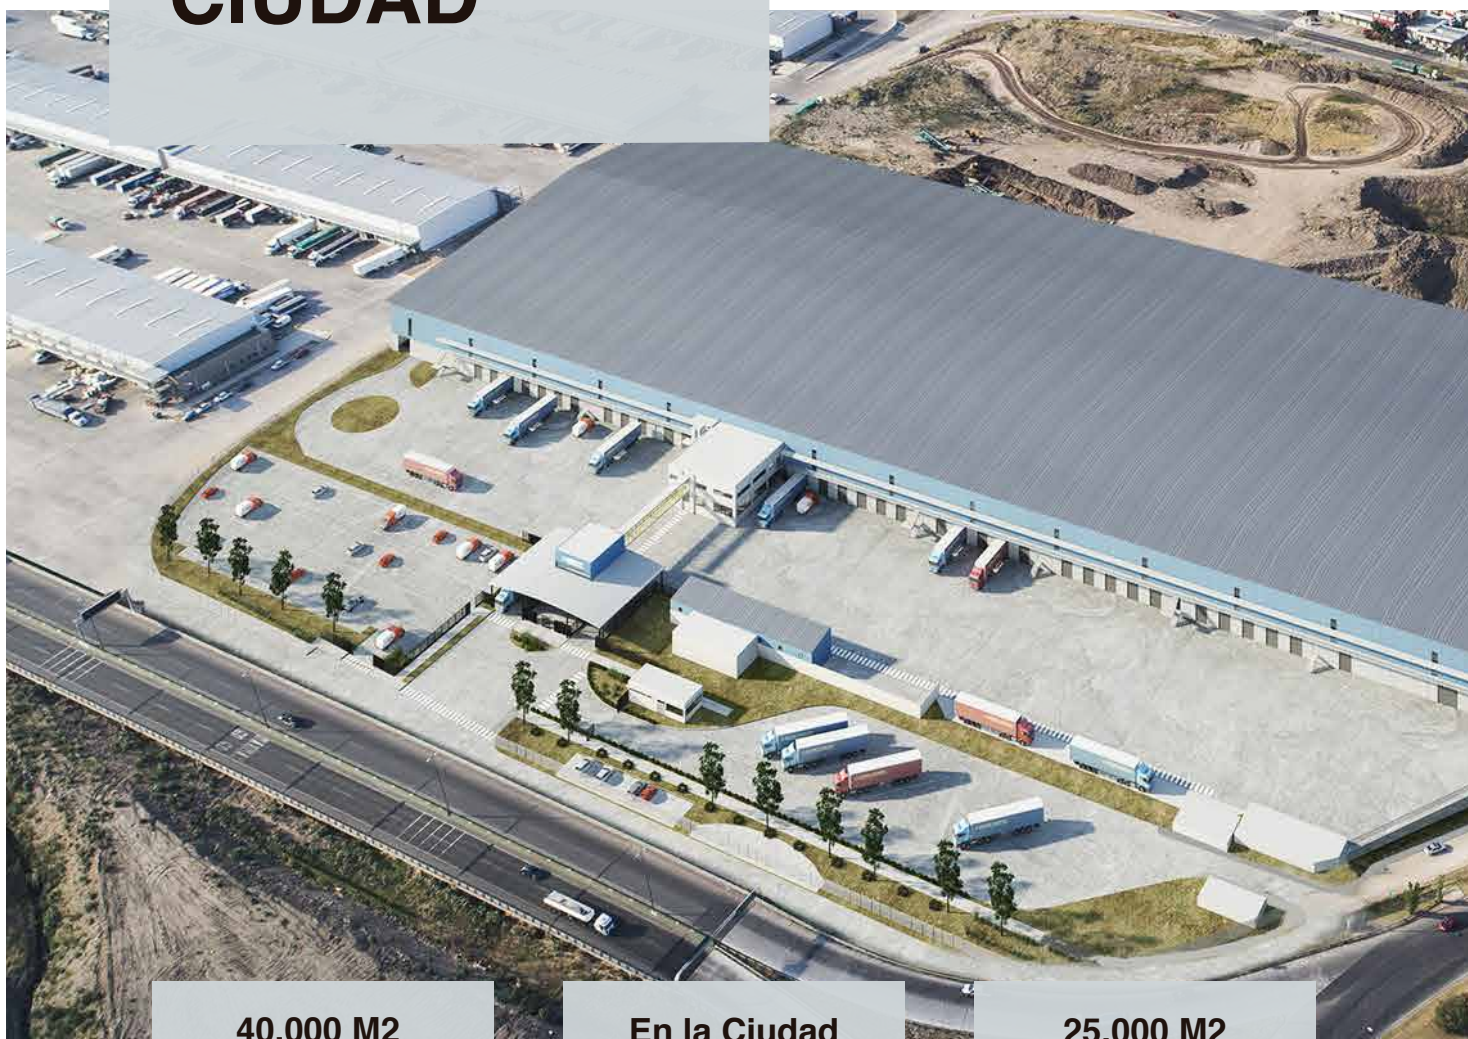

Au. Cámpora y Riachuelo

VILLA SOLDATI

PLAZA LOGISTICA CIUDAD

40.000 M2
CUBIERTOS

7.3 hect.
DE TERRENO

En la Ciudad
de Buenos Aires

101 Cocheras
AUTOS Y CAMIONES

25.000 M2
PLAYAS DE HORMIGÓN